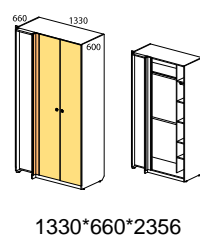

Дополнительный комплект полок (для шкафов СФ-264104, СФ-264105)

1	СФ-267409	Полка (белый, береза)		1	698	374*554
	СФ-267409.1	Полка (акация, дрифтвуд)			719	
	СФ-267429	Комплект полок, 2шт. (белый, береза)			1 346	
	СФ-267429.1	Комплект полок (акация)			1 393	

Шкафы угловые

1	СФ-264511	Каркас шкафа (изобр.) (белый, береза)		1	24 708		
	СФ-264512	Каркас шкафа (зерк.) (белый, береза)			26 101		
	СФ-264511.1	Каркас шкафа (изобр.) (акация, дрифтвуд)					
	СФ-264512.1	Каркас шкафа (зерк.) (акация, дрифтвуд)					
2	СФ-265901	Дверь (комплект) ДСП		1	4 923		
	СФ-365901	Дверь (комплект) МДФ глянец				17 682	
	СФ-265901.К	Дверь (комплект) МДФ крашенный					23 717
3	СФ-260010	Планка ДСП		1	2 341		
	СФ-360010	Планка МДФ глянец				5 156	
	СФ-260010.К	Планка МДФ крашенный					5 369