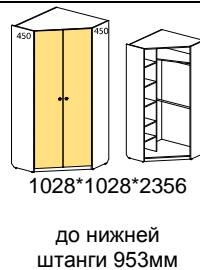

Итого изделие (каркас – берёза, белый):

Итого изделие (каркас – акация, дрифтвуд):

31 972	47 546	53 794
33 365	48 939	55 187

1	СФ-264109	Каркас шкафа (белый, береза)		1	21 528		
	СФ-264109.1	Каркас шкафа (акация, дрифтвуд)			22 810		
2	СФ-265901	Дверь (комплект) ДСП		1	4 923		
	СФ-365901	Дверь (комплект) МДФ глянец				17 682	
	СФ-265901.К	Дверь (комплект) МДФ крашенный					23 717
Итого изделие (каркас – берёза, белый):					26451	39210	45245
Итого изделие (каркас – акация, дрифтвуд):					27734	40492	46527