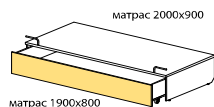

Артикул	Наименование	Кол-во, шт.	Цена за единицу	Размер, мм	Вес брутто, кг	Объем, м3	Кол-во мест
СФ-268806	Каркас кровати (матрас2000х900)	1	7 611		53,9	0,09	1
СФ-268703	Каркас кровати (матрас 1900х800)	1	5 899		31,7	0,08	2
СФ-265113	Стенка передняя ДСП	1	1 532		7,8	0,02	1
СФ-365113	Стенка передняя МДФ глянец	1	4 967		9,3	0,03	1
Итого за изделие с фасадами из ДСП:			15 042	2000 x 918 x 358	93,4	0,19	4
Итого за изделие с фасадами из МДФ:			18 477		94,9	0,20	4