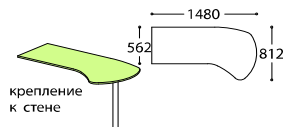

Артикул	Наименование	Кол-во, шт.	Цена за единицу	Размер, мм	Вес брутто, кг	Объем, м3	Кол-во мест
СФ-263402	Стол приставной (изобр.)	1	4 438	1480 x 812 x 742	14,8	0,05	2
СФ-263403	Стол приставной (зерк.)	1	4 438	1480 x 812 x 742	14,8	0,05	2

►►► Столы на подстолье из ДСП ◀◀◀

Цвет: КАРКАС СТОЛА - крем, белый премиум. КРЫШКА, СТЕНКА ЗАДНЯЯ - крем, белый премиум, зеленый лайм, балтик голубой, пинк, тыквенный, бургундский, капучино, голубой горизонт, оранжевый

Артикул	Наименование	Кол-во, шт.	Цена за единицу	Размер, мм	Вес брутто, кг	Объем, м3	Кол-во мест
СФ-267204	Крышка (изобр.)	1	1 977		9,0	0,02	1
СФ-267501	Каркас стола	1	1 864		11,5	0,02	1
СФ-267412	Стенка задняя	1	2 418		9,9	0,02	1
Итого за изделие:			6 259	1300 x 618 x 944	30,4	0,05	3

СФ-267205	Крышка (зерк.)	1	1 977		9,0	0,02	1
СФ-267501	Каркас стола	1	1 864		11,5	0,02	1
СФ-267412	Стенка задняя	1	2 418		9,9	0,02	1
Итого за изделие:			6 259	1300 x 618 x 944	30,4	0,05	3

Артикул	Наименование	Кол-во, шт.	Цена за единицу	Размер, мм	Вес брутто, кг	Объем, м3	Кол-во мест
СФ-267511	Каркас стола	1	2 625		16,1	0,04	1
СФ-267211	Крышка	1	2 240		10,2	0,02	1
Итого за изделие:			4 865	1230 x 620 x 742	26,3	0,06	2