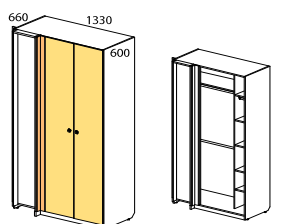

Артикул	Наименование	Кол-во, шт.	Цена за единицу	Размер, мм	Вес брутто, кг	Объем, м3	Кол-во мест
СФ-264511	Каркас шкафа (изобр.)	1	20 284		118,8	0,26	4
СФ-265901	Дверь (комплект) ДСП	1	4 041		23,9	0,04	1
СФ-260010	Планка ДСП	1	1 923		5,2	0,01	1
СФ-365901	Дверь (комплект) МДФ глянец	1	14 515		28,2	0,06	1
СФ-360010	Планка МДФ глянец	1	4 234		5,7	0,02	1
Итого за изделие с фасадами из ДСП:			26 248	1330 x 660 x 2356	147,9	0,31	6
Итого за изделие с фасадами из МДФ:			39 033		152,7	0,34	6

Артикул	Наименование	Кол-во, шт.	Цена за единицу	Размер, мм	Вес брутто, кг	Объем, м3	Кол-во мест
СФ-264512	Каркас шкафа (зерк.)	1	20 284		118,8	0,26	4
СФ-265901	Дверь (комплект) ДСП	1	4 041		23,9	0,04	1
СФ-260010	Планка ДСП	1	1 923		5,2	0,01	1
СФ-365901	Дверь (комплект) МДФ глянец	1	14 515		28,2	0,06	1
СФ-360010	Планка МДФ глянец	1	4 234		5,7	0,02	1
Итого за изделие с фасадами из ДСП:			26 248	1330 x 660 x 2356	147,9	0,31	6
Итого за изделие с фасадами из МДФ:			39 033		152,7	0,34	6