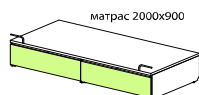

►►► Тахты-вкладыши ◀◀◀

Цвет: КАРКАС КРОВАТИ - крем, белый премиум.

СТЕНКА ПЕРЕДНЯЯ МДФ глянец - белый, жасмин, капучино, баклажан

Артикул	Наименование	Кол-во, шт.	Цена за единицу	Размер, мм	Вес брутто, кг	Объем, м3	Кол-во мест
СФ-268801	Каркас кровати	1	12 395		78,4	0,16	3
СФ-265904	Стенка передняя (комплект) ДСП	1	1 711		7,5	0,01	1
СФ-365904	Стенка передняя (комплект) МДФ глянец	1	5 150		8,7	0,02	1
Итого за изделие с фасадами из ДСП:			14 106	2000 x 918 x 358	85,9	0,17	4
Итого за изделие с фасадами из МДФ:			17 545		87,1	0,18	4