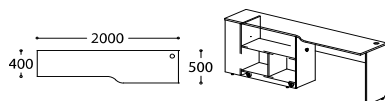

Артикул	Наименование	Кол-во, шт.	Цена за единицу	Размер, мм	Вес брутто, кг	Объем, м3	Кол-во мест
Стол							
СФ-267514	Каркас стола (изобр.)	1	4 081		23,2	0,03	2
СФ-267304	Крышка (изобр.)	1	2 699		12,1	0,02	1
Тумба							
СФ-262914	Каркас тумбы	1	3 022		13,6	0,03	1
СФ-265114	Стенка передняя (комплект) ДСП	1	1 638		6,8	0,01	1
СФ-365114	Стенка передняя (комплект) МДФ глянец	1	4 610		8,0	0,02	1
Итого за изделие с фасадами из ДСП:			11 440	2000 x 500 x 720	55,7	0,09	5
Итого за изделие с фасадами из МДФ:			14 412		56,9	0,10	5