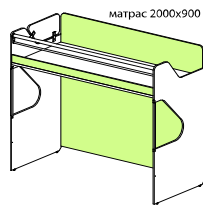

МОЛОДЕЖНАЯ МЕБЕЛЬ - СЕРИЯ "SILUET"

Розничный прайс-лист с 01.08.2017г

►► Блоки для формирования 2-го этажа ◀◀

Цвет: КАРКАС ДВУХъярусной КРОВАТИ, ОГРАЖДЕНИЕ КРОВАТИ - крем, белый премиум, СТЕНКА ВЕРТИКАЛЬНАЯ, ПОЛКА - крем, белый премиум, зеленый лайм, балтик голубой, пик, тывявненный, бургундский, капучино, голубой горизонт, оранжевый

Артикул	Наименование	Кол-во, шт.	Цена за единицу	Размер, мм	Вес брутто, кг	Объем, м3	Кол-во мест
CF-268804	Каркас двухъярусной кровати	1	17 453		76,8	0,24	3
CF-267418	Стенка вертикальная (комплект с царгой)	1	7 000		47,5	0,14	1
CF-266310	Полка	1	1 568		6,9	0,02	1
CF-260020	Ограждение кровати (съёмное)	1	1 418		2,9	0,01	1
Итого за изделие:			27 439	2036 x 940 x 1815	134,1	0,40	6

вариант использования с тактой

полка под верхней кроватью

Артикул	Наименование	Кол-во, шт.	Цена за единицу	Размер, мм	Вес брутто, кг	Объем, м3	Кол-во мест
CF-268804	Каркас двухъярусной кровати	1	22 589		83,8	0,31	4
CF-267418	Стенка вертикальная (комплект с царгой)	1	7 000		47,5	0,14	1
CF-266310	Полка	1	1 568		6,9	0,02	1
CF-260020	Ограждение кровати (съёмное)	1	1 418		2,9	0,01	1
Итого за изделие:			32 575	2036 x 1344 x 1815	141,1	0,47	7