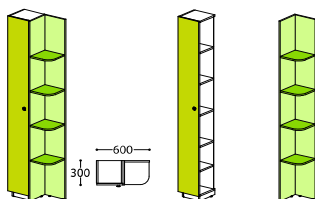

Артикул	Наименование	Кол-во, шт.	Цена за единицу	Размер, мм	Вес брутто, кг	Объем, м3	Кол-во мест
Шкаф-окончание							
СФ-264110	Каркас шкафа	1	6 340		20,4	0,05	1
СФ-265101	Дверь ДСП	1	1 904		9,6	0,02	1
СФ-365101	Дверь МДФ глянец	1	5 904		11,4	0,03	1
Угловой элемент							
СФ-264311	Стенка вертикальная	1	3 624		18,7	0,03	1
СФ-266201	Полка (комплект)	1	1 877		4,3	0,01	1
Итого за изделие с фасадами из ДСП:			13 745	300 x 600 x 2356	53,0	0,10	4
Итого за изделие с фасадами из МДФ:			17 745		54,8	0,11	4

▶▶▶ Стеллажи-окончание ◀◀◀

Артикул	Наименование	Кол-во, шт.	Цена за единицу	Размер, мм	Вес брутто, кг	Объем, м3	Кол-во мест
СФ-267101	Стенка вертикальная	1	3 262		21,9	0,04	1
СФ-266202	Полка (изобр., комплект)	1	3 559		8,6	0,02	1
Итого за изделие:			6 821	300 x 430 x 2356	30,5	0,06	2
СФ-267101	Стенка вертикальная	1	3 262		21,9	0,04	1
СФ-266203	Полка (зерк., комплект)	1	3 559		8,6	0,02	1
Итого за изделие:			6 821	300 x 430 x 2356	30,5	0,06	2

Артикул	Наименование	Кол-во в изделии, шт.	Цена за единицу, руб.	Размер, мм	Вес брутто за единицу, кг	Объем за единицу, м3	Кол-во мест за единицу
СФ-267102	Стенка вертикальная	1	3 576		26,2	0,06	1
СФ-266204	Полка (изобр., комплект)	1	4 338		12,4	0,02	1
Итого за изделие:			7 914	300 x 580 x 2356	38,6	0,08	2
СФ-267102	Стенка вертикальная	1	3 576		26,2	0,06	1
СФ-266205	Полка (зерк., комплект)	1	4 338		12,4	0,02	1
Итого за изделие:			7 914	300 x 580 x 2356	38,6	0,08	2