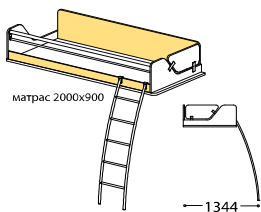

Артикул	Наименование	Кол-во в изделии, шт.	Цена за единицу, руб.	Размер, мм	Вес брутто за единицу, кг	Объем за единицу, м3	Кол-во мест за единицу
CF-268915	Каркас верхней кровати с лестницей (зерк.)	1	15 157		53,9	0,18	3
CF-267420	Стенка вертикальная (с передней царгой)	1	2 856		12,8	0,03	1
CF-260020	Ограждение кровати (съёмное)	1	1 418		2,9	0,01	1
Итого за изделие:			19 431	2086 x 1344 x 1815	69,6	0,22	5

►► Съёмное боковое ограждение кровати с кронштейнами ◀◀

Артикул	Наименование	Кол-во, шт.	Цена за единицу	Размер, мм	Вес брутто, кг	Объем, м3	Кол-во мест
CF-260020	Ограждение кровати (съёмное)	1	1 418	580 x 18 x 286	2,9	0,01	1

►► Лестница ◀◀

Цвет: КАРКАС ТУМБЫ - крем, белый премиум, СТЕНКА ГОРИЗОНТАЛЬНАЯ ДСП - крем, белый премиум, зеленый лайм, балтик голубой, пик, тывявненный, бургундский, капучино, голубой горизонт, оранжевый
СТЕНКА ПЕРЕДНЯЯ ДСП - крем, белый премиум, зеленый лайм, балтик голубой, пик, тывявненный, бургундский, капучино, голубой горизонт, оранжевый
СТЕНКА ПЕРЕДНЯЯ МДФ глянec - белый, жасмин, капучино, баклажан

Артикул	Наименование	Кол-во, шт.	Цена за единицу	Размер, мм	Вес брутто, кг	Объем, м3	Кол-во мест
CF-262915	Каркас тумбы	1	11 224		67,7	0,14	4
CF-267215	Стенка горизонтальная (комплект)	1	2 466		14,0	0,03	1
CF-265915	Стенка передняя (комплект) ДСП	1	2 332		4,9	0,01	1
CF-365915	Стенка передняя (комплект) МДФ глянec	1	4 543		5,7	0,01	1
Итого за изделие с фасадами из ДСП:			16 022	446 x 1105 x 1085	86,6	0,18	6
Итого за изделие с фасадами из МДФ:			18 233		87,4	0,18	6

►► Боковина лестницы ◀◀

Артикул	Наименование	Кол-во, шт.	Цена за единицу	Размер, мм	Вес брутто, кг	Объем, м3	Кол-во мест
CF-266811	Стенка вертикальная	1	3 920	1105 x 18 x 1815	19,6	0,04	1