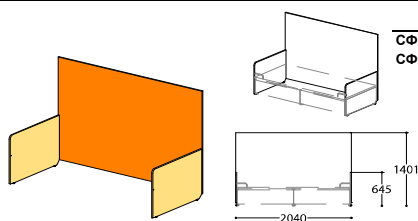

Артикул	Наименование	Кол-во, шт.	Цена за единицу	Размер, мм	Вес брутто, кг	Объем, м3	Кол-во мест
СФ-267103	Спинка кровати (комплект)	1	3 049		15,2	0,03	1
СФ-267407	Стенка задняя	1	5 446		36,4	0,08	1
Итого за изделие:			8 495	2040 x 940 x 1401	51,6	0,11	2

►►► Кровати ◀◀◀

СТЕНКА ПЕРЕДНЯЯ МДФ глянец - белый, жасмин, капучино, баклажан

Артикул	Наименование	Кол-во, шт.	Цена за единицу	Размер, мм	Вес брутто, кг	Объем, м3	Кол-во мест
СФ-268802	Основание кровати	1	5 055		38,4	0,06	1
СФ-262909	Каркас тумбы	1	8 016		22,2	0,07	2
СФ-265181	Стенка передняя ДСП	1	734		2,1	0,001	1
СФ-365181	Стенка передняя МДФ глянец	1	1 692		2,4	0,01	1
Итого за изделие с фасадами из ДСП:			13 805	2060 x 960 x 278	62,7	0,13	4
Итого за изделие с фасадами из МДФ:			14 763		63,0	0,14	4

Артикул	Наименование	Кол-во, шт.	Цена за единицу	Размер, мм	Вес брутто, кг	Объем, м3	Кол-во мест
СФ-268803	Основание кровати	1	6 092		50,3	0,08	1
СФ-262912	Каркас тумбы	1	8 656		27,2	0,07	2
СФ-265112	Стенка передняя ДСП	1	927		2,9	0,001	1
СФ-365112	Стенка передняя МДФ глянец	1	2 377		3,4	0,01	1
Итого за изделие с фасадами из ДСП:			15 675	2060 x 1260 x 278	80,4	0,15	4
Итого за изделие с фасадами из МДФ:			17 125		80,9	0,16	4

►►► Панели настенные ◀◀◀

Артикул	Наименование	Кол-во, шт.	Цена за единицу	Размер, мм	Вес брутто, кг	Объем, м3	Кол-во мест
СФ-266815	Стенка вертикальная	1	3 218	1500 x 18 x 656	12,9	0,03	1

Артикул	Наименование	Кол-во, шт.	Цена за единицу	Размер, мм	Вес брутто, кг	Объем, м3	Кол-во мест
СФ-266818	Стенка вертикальная	1	3 629	1800 x 18 x 656	15,3	0,03	1

Артикул	Наименование	Кол-во, шт.	Цена за единицу	Размер, мм	Вес брутто, кг	Объем, м3	Кол-во мест
СФ-266810	Стенка вертикальная	1	2 906	1000 x 18 x 656	8,8	0,02	1