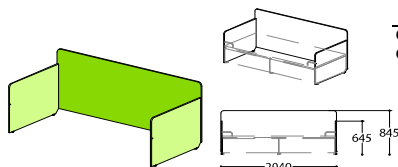

►►► Тахты-вкладыши ◀◀◀

Цвет: КАРКАС КРОВАТИ - крем, белый премиум.

СТЕНКА ПЕРЕДНЯЯ МДФ глянец - белый, жасмин, капучино, баклажан

Артикул	Наименование	Кол-во, шт.	Цена за единицу	Размер, мм	Вес брутто, кг	Объем, м3	Кол-во мест
СФ-268801	Каркас кровати	1	12 395		78,4	0,16	3
СФ-265904	Стенка передняя (комплект) ДСП	1	1 711		7,5	0,01	1
СФ-365904	Стенка передняя (комплект) МДФ глянец	1	5 150		8,7	0,02	1
Итого за изделие с фасадами из ДСП:			14 106	2000 x 918 x 358	85,9	0,17	4
Итого за изделие с фасадами из МДФ:			17 545		87,1	0,18	4

Артикул	Наименование	Кол-во, шт.	Цена за единицу	Размер, мм	Вес брутто, кг	Объем, м3	Кол-во мест
СФ-268806	Каркас кровати (матрас2000х900)	1	7 611		53,9	0,09	1
СФ-268703	Каркас кровати (матрас 1900х800)	1	5 899		31,7	0,08	2
СФ-265113	Стенка передняя ДСП	1	1 532		7,8	0,02	1
СФ-365113	Стенка передняя МДФ глянец	1	4 967		9,3	0,03	1
Итого за изделие с фасадами из ДСП:			15 042	2000 x 918 x 358	93,4	0,19	4
Итого за изделие с фасадами из МДФ:			18 477		94,9	0,20	4

►►► Комплекты спинок ◀◀◀

Артикул	Наименование	Кол-во, шт.	Цена за единицу	Размер, мм	Вес брутто, кг	Объем, м3	Кол-во мест
СФ-267103	Спинка кровати (комплект)	1	3 049		15,2	0,03	1
СФ-267406	Стенка задняя	1	3 806		21,0	0,04	1
Итого за изделие:			6 855	2040 x 940 x 845	36,2	0,07	2